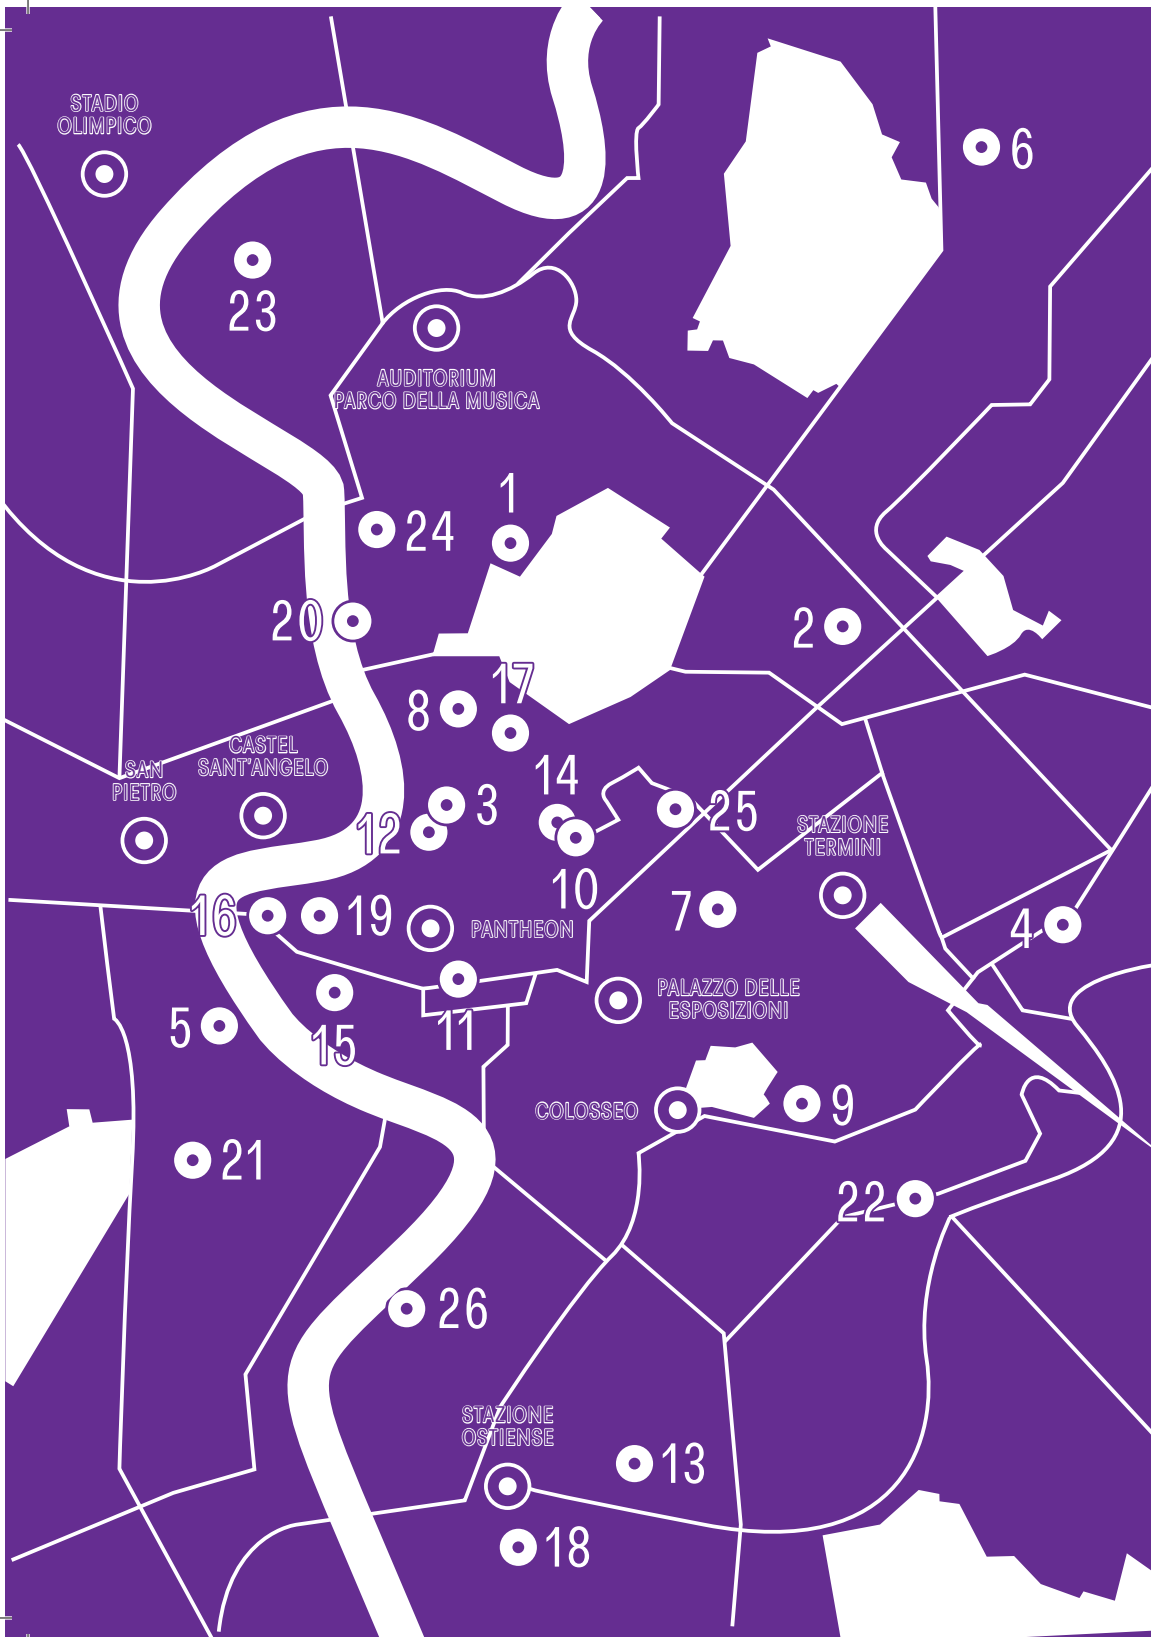

SEDICESIMA QUADRIENNALE D'ARTE

,

a

PROGRAMMA FUORI QUADRIENNALE

1 GALLERIA NAZIONALE D'ARTE MODERNA E CONTEMPORANEA
Via delle Belle Arti, 131

2 MACRO – MUSEO D'ARTE CONTEMPORANEA ROMA
Via Nizza, 138

3 FONDAZIONE MEMMO
Via della Fontanella di Borghese, 56B

4 FONDAZIONE PASTIFICIO CERERE
Via degli Ausoni, 7

5 FONDAZIONE VOLUME!
Via S. Francesco di Sales, 86/88

6 NOMAS FOUNDATION
Viale Somalia, 33

7 ZOO ZONE ART FORUM
Via del Viminale, 39

8 ERICA RAVENNA FIORENTINI ARTE CONTEMPORANEA
Via Margutta, 17

9 FRUTTA GALLERY
Via Giovanni Pascoli, 21

10 GAGOSIAN GALLERY
Via Francesco Crispi, 16

11 GALLERIA ALESSANDRA BONOMO
Via del Gesù, 62

12 GALLERIA MUCCIACCIA
L.go della Fontanella di Borghese, 89

13 CONTEMPORARY CLUSTER
Via Luigi Robecchi Brichetti, 12

22 SALA 1 – CENTRO INTERNAZIONALE D'ARTE CONTEMPORANEA
Piazza di Porta San Giovanni, 10

23 MAXXI – MUSEO NAZIONALE DELLE ARTI DEL XXI SECOLO
Via Guido Reni, 4A

24 ALBUMARTE
Via Flaminia, 122

25 BMW ROMA CITY SALES OUTLET
Via Barberini, 94